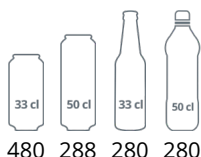

ECO-FRIENDLY
REFRIGERANT R290

NC2500

Displaykoeler

Product features:

- Enorme opslagruimte
- Led verlichte kap
- Interne verticale LED-verlichting
- Zelfsluitende glazen deuren
- Geventileerde koeling
- Instelbare planken

Design & Material	
Deur aantal & type	1 glazen scharnierdeuren
Veiligheidsglas	Ja
Omkeerbare deur	Nee
Planken aantal & type	5 draadplanken wit
Plankkleur	Wit
Type kap	D-vorm
Verlichting in de kap	LED
Voetjes / poten	2 instelbare voeten
Zwenkwielen	4 rollers
Buitenafwerking	Wit
Binnenafwerking	Wit
Binnenverlichting	2 x LED in deurlijst, verticaal
Slot	Ja

Measures & Content		
Blikken 330 ml	st	480
Blikken 500 ml	st	288
Flessen 330 ml	st	280
Petflessen 500 ml	st	280
Temperatuurbereik	°C	2 tot 8
Klimaatklasse		4
Bruto/netto gewicht	kg	160 / 138
Bruto/netto volume	l	515 / 412
Total Display Area	m²	0,66

Cooling & Functions		
Type regelaar		Elektronisch
Type koeling		Geventileerd
Type ontdooiing		Automatisch
Koelmiddel		R290
Koelmiddelinhoud	g	110
GWP		3

Power & Consumption		
Energieklasse		B
Energieverbruik	kWh/24h	1,76
Energieverbruik per jaar	kWh/jaar	643
Energietabel		12,9
Ingangsvermogen	W	300
Spanning / Frequentie	V/Hz	220-240/50
Geluidsniveau	db(A)	45
Thermometer		Ja

Dimensions		
Interne maat (BxDxH)	mm	560 x 580 x 1327
Externe maat (BxDxH)	mm	680 x 700 x 2022
Verpakte maat (BxDxH)	mm	715 x 765 x 2180
40 ft containerlading	st	45